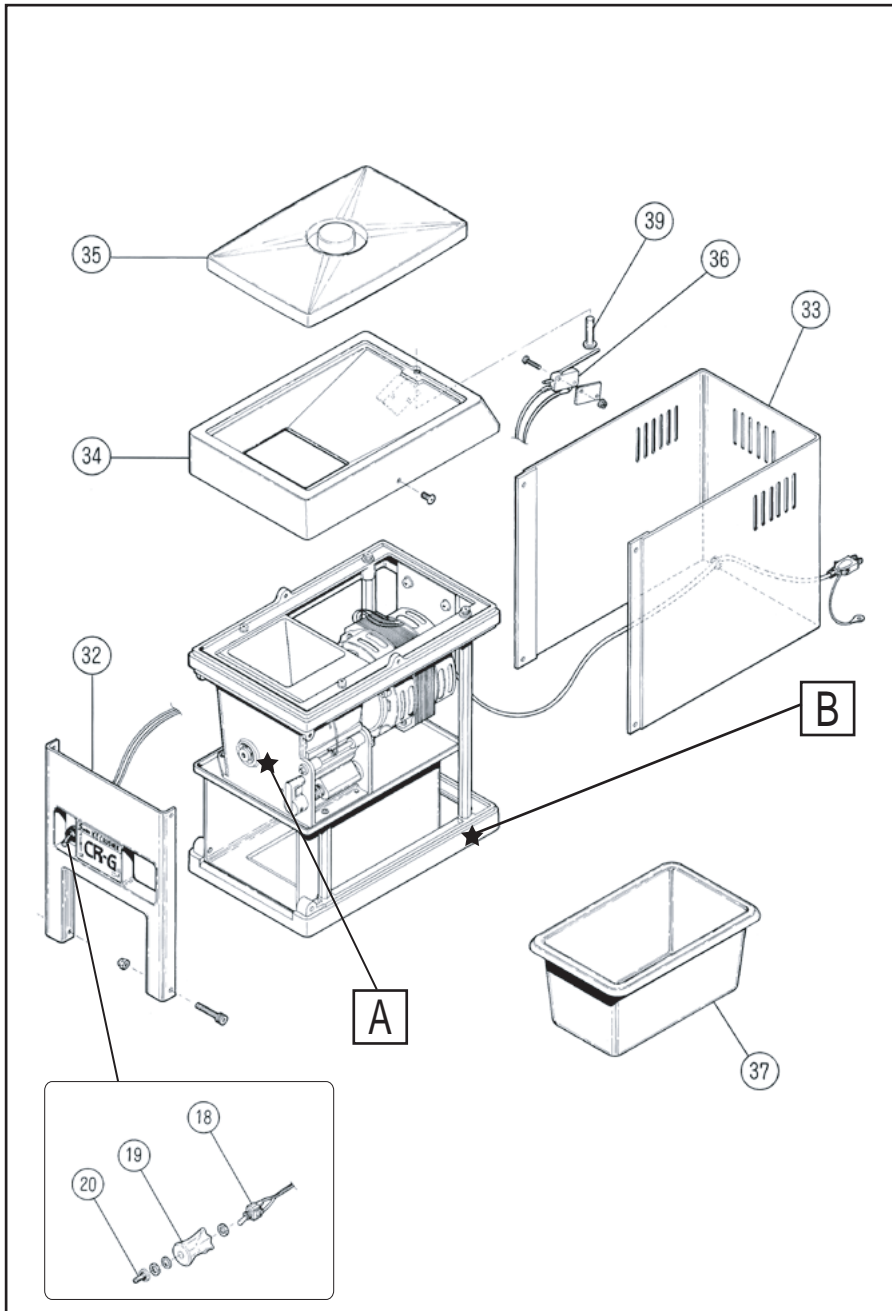

SWAN アイスクラッシャー CR-G

主要部品表

No	部品名	No	部品名	No	部品名	No	部品名
1	クラッシュケース	16	ギヤーケース	31	台ゴム	46	
2	パットピース	17	モーター	32	フロントカバー	47	
3	パットピースシャフト	18	メインスイッチ	33	サイドカバー	48	
4	アジャストピース	19	スイッチ防水カバー(内)	34	ホッパー	49	
5	調整スプリング	20	スイッチ防水カバー(外)	35	上ブタ	50	
6	調整シャフト	21	モータ用パッキン	36	上ブタ安全スイッチ	51	
7	粗さ調節ツマミ	22	モータプレート	37	アイスボックス	52	
8	パットピーススプリング	23	電源プラグ線	38		53	
9	ドラムピース	24	ウォーターパン	39	上ブタ安全スイッチ押し棒	54	
10	メタル	25	上枠	40		55	
11	カラー	26	ベース	41		56	
12	ドラムシャフト	27	エンクローズボックス	42		57	
13	軸用E型スナップリング	28	スタンドバー(短)	43		58	
14	ギヤ用パッキング	29	スタンドバー(長)	44		59	
15	ギヤーセット	30	コンデンサー	45		60	