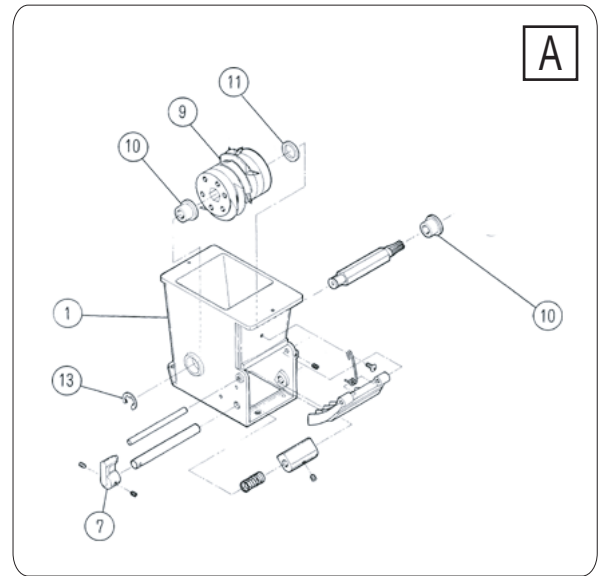

SWAN アイスクラッシャー CR-G

主要部品表

No	部品名	No	部品名	No	部品名	No	部品名
1	クラッシュケース	16	ギヤーケース	31	台ゴム	46	
2	パットピース	17	モーター	32	フロントカバー	47	
3	パットピースシャフト	18	メインスイッチ	33	サイドカバー	48	
4	アジャストピース	19	スイッチ防水カバー(内)	34	ホッパー	49	
5	調整スプリング	20	スイッチ防水カバー(外)	35	上ブタ	50	
6	調整シャフト	21	モータ用パッキン	36	上ブタ安全スイッチ	51	
7	粗さ調節ツマミ	22	モータプレート	37	アイスボックス	52	
8	パットピーススプリング	23	電源プラグ線	38		53	
9	ドラムピース	24	ウォーターパン	39	上ブタ安全スイッチ押し棒	54	
10	メタル	25	上枠	40		55	
11	カラー	26	ベース	41		56	
12	ドラムシャフト	27	エンクローズボックス	42		57	
13	軸用E型スナップリング	28	スタンドバー(短)	43		58	
14	ギヤ用パッキング	29	スタンドバー(長)	44		59	
15	ギヤーセット	30	コンデンサー	45		60	