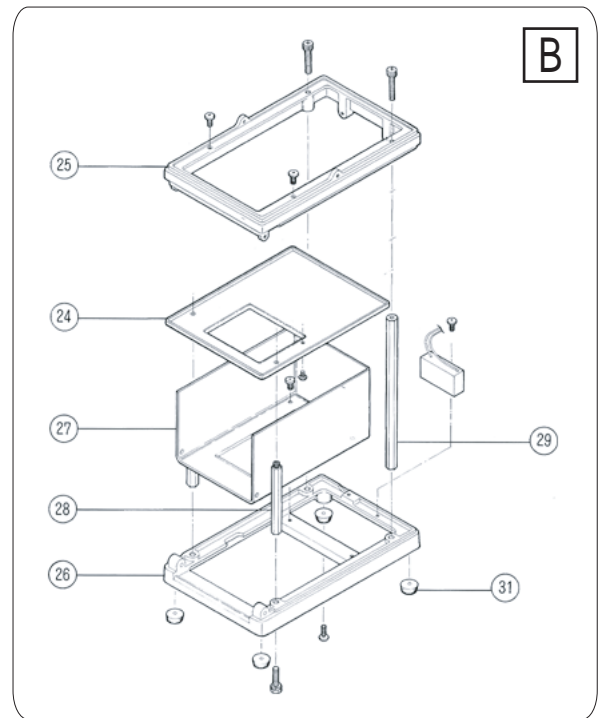

SWAN アイスクラッシャー CR-G

主要部品表

No	部品名	No	部品名	No	部品名	No	部品名
1	クラッシュケース	16	ギヤーケース	31	台ゴム	46	
2	パットピース	17	モーター	32	フロントカバー	47	
3	パットピースシャフト	18	メインスイッチ	33	サイドカバー	48	
4	アジャストピース	19	スイッチ防水カバー(内)	34	ホッパー	49	
5	調整スプリング	20	スイッチ防水カバー(外)	35	上ブタ	50	
6	調整シャフト	21	モータ用パッキン	36	上ブタ安全スイッチ	51	
7	粗さ調節ツマミ	22	モータプレート	37	アイスボックス	52	
8	パットピーススプリング	23	電源プラグ線	38		53	
9	ドラムピース	24	ウォーターパン	39	上ブタ安全スイッチ押し棒	54	
10	メタル	25	上枠	40		55	
11	カラー	26	ベース	41		56	
12	ドラムシャフト	27	エンクローズボックス	42		57	
13	軸用E型スナップリング	28	スタンドバー(短)	43		58	
14	ギヤ用パッキング	29	スタンドバー(長)	44		59	
15	ギヤーセット	30	コンデンサー	45		60	