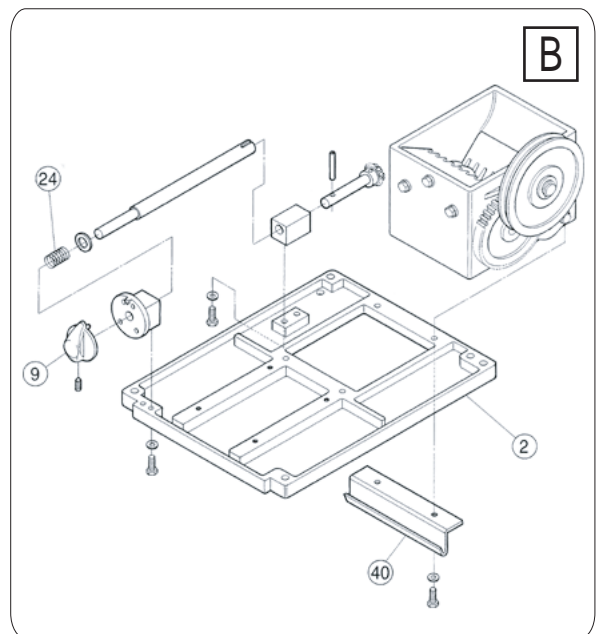

SWAN アイスクラッシャー

CR-L

主要部品表

No	部品名	No	部品名	No	部品名	No	部品名
1	ベース	15	ベベルギヤー(大)	29	ジュラコンメタル	44	メインスイッチ
2	メカニックプレート	16	ベベルギヤー(小)	30	ジュラコンカラー	45	スイッチ防水ゴム
3	上枠	17	ドラムシャフト	31	サイドカバー	46	プロテクター
4	クラッシュケース	17a	E型スナップリング	32	フロントカバー	47	電源プラグ線
5	パットピース	18	エキセンシャフト	33	ヘッドカバー(フタ付)	48	アース線
6	エキセン枠	19	ハンドルロッド	34	モーター	49	ドレンホース
7	コームピース	20	ベベルロッド	35	Vベルト	50	
8	粗さ調節板	21	パットピースロッド	36	ホッパー	51	
9	粗さ調節ツマミ	22	Vプリーシャフト	37	排水ニップル	52	
10	ベベルロッドメタル	23	BCカラー	38	フタツマミ	53	
11	モータープリー	24	スプリング	39	アイスボックス	54	
12	Vプリー	25	本体フランジ	40	フック	55	
12a	C型スナップリング	26	スタンドバー(下)	41	スライドプレート(オプション)	56	
13	ピニオンギヤー	27	スタンドバー(上)	42	台ゴム	57	
14	ギヤー地	28	ドラムピース	43	モーター防振クサビ	59	