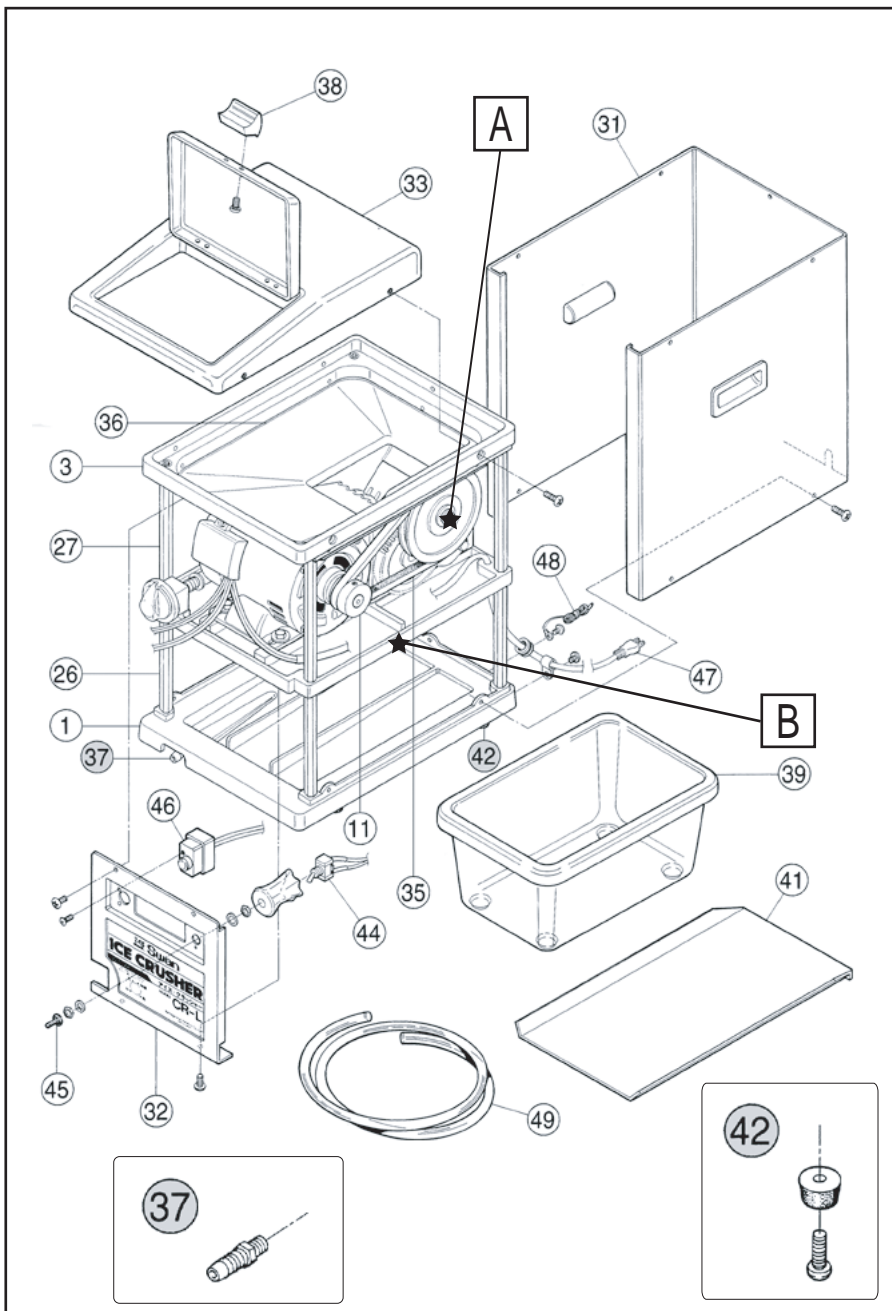

SWAN アイスクラッシャー

CR-L

主要部品表

No	部品名	No	部品名	No	部品名	No	部品名
1	ベース	15	ベベルギヤー(大)	29	ジュラコンメタル	44	メインスイッチ
2	メカニックプレート	16	ベベルギヤー(小)	30	ジュラコンカラー	45	スイッチ防水ゴム
3	上枠	17	ドラムシャフト	31	サイドカバー	46	プロテクター
4	クラッシュケース	17a	E型スナップリング	32	フロントカバー	47	電源プラグ線
5	パットピース	18	エキセンシャフト	33	ヘッドカバー(フタ付)	48	アース線
6	エキセン枠	19	ハンドルロッド	34	モーター	49	ドレンホース
7	コームピース	20	ベベルロッド	35	Vベルト	50	
8	粗さ調節板	21	パットピースロッド	36	ホッパー	51	
9	粗さ調節ツマミ	22	Vプリーシャフト	37	排水ニップル	52	
10	ベベルロッドメタル	23	BCカラー	38	フタツマミ	53	
11	モータープリー	24	スプリング	39	アイスボックス	54	
12	Vプリー	25	本体フランジ	40	フック	55	
12a	C型スナップリング	26	スタンドバー(下)	41	スライドプレート(オプション)	56	
13	ピニオンギヤー	27	スタンドバー(上)	42	台ゴム	57	
14	ギヤー地	28	ドラムピース	43	モーター防振クサビ	59	