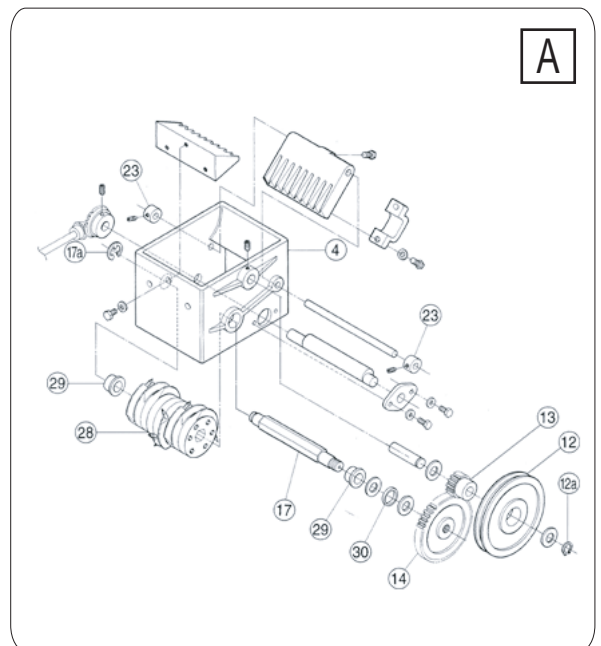

SWAN アイスクラッシャー

CR-L

主要部品表

No	部品名	No	部品名	No	部品名	No	部品名
1	ベース	15	ベベルギヤー(大)	29	ジュラコンメタル	44	メインスイッチ
2	メカニックプレート	16	ベベルギヤー(小)	30	ジュラコンカラー	45	スイッチ防水ゴム
3	上枠	17	ドラムシャフト	31	サイドカバー	46	プロテクター
4	クラッシュケース	17a	E型スナップリング	32	フロントカバー	47	電源プラグ線
5	パットピース	18	エキセンシャフト	33	ヘッドカバー(フタ付)	48	アース線
6	エキセン枠	19	ハンドルロッド	34	モーター	49	ドレンホース
7	コームピース	20	ベベルロッド	35	Vベルト	50	
8	粗さ調節板	21	パットピースロッド	36	ホッパー	51	
9	粗さ調節ツマミ	22	Vプリーシャフト	37	排水ニップル	52	
10	ベベルロッドメタル	23	BCカラー	38	フタツマミ	53	
11	モータープリー	24	スプリング	39	アイスボックス	54	
12	Vプリー	25	本体フランジ	40	フック	55	
12a	C型スナップリング	26	スタンドバー(下)	41	スライドプレート(オプション)	56	
13	ピニオンギヤー	27	スタンドバー(上)	42	台ゴム	57	
14	ギヤー地	28	ドラムピース	43	モーター防振クサビ	59	