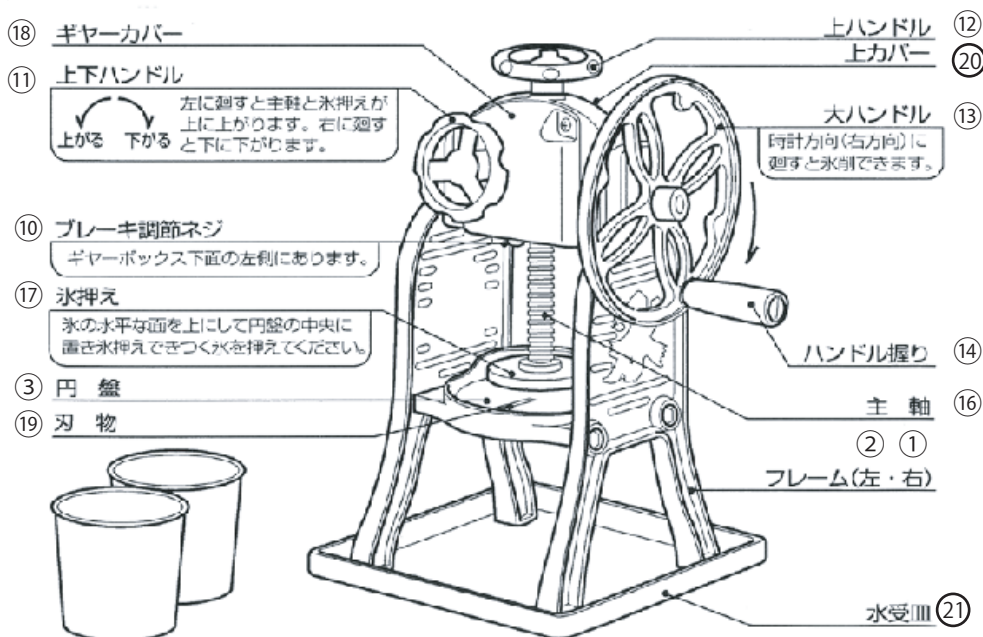

# SWAN 氷削機 SI-3B, 小さな南極 主要部品表

## 小さな南極

⑳ 付属品 / 製氷カップ(1コ当たり容量約500ml)  
 水の容量はカップの8分目位で凍結させてください。

⚠ 製氷カップは特性上、急冷等の温度変化、長時間冷凍庫内での保管により変形する恐れがあります。その場合は、変形部分を平らな状態にして製氷されることをおすすめします。