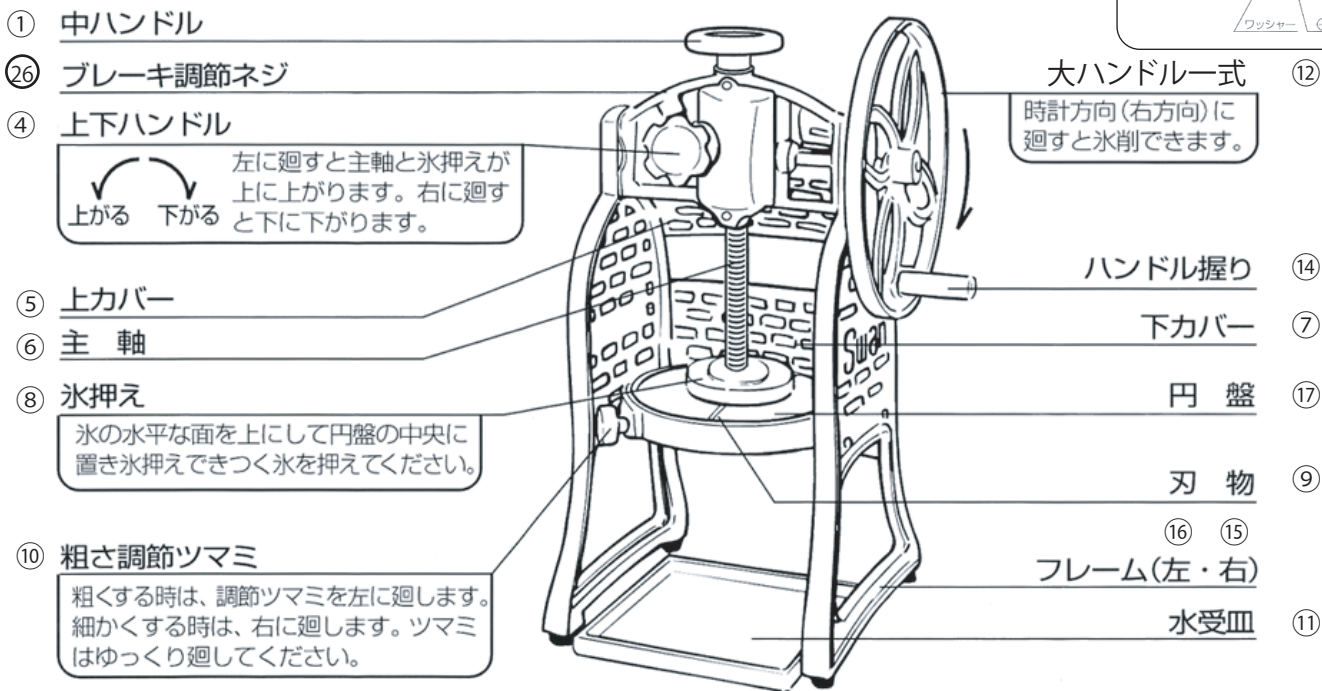

# SWAN 氷削機 SI-3B, 小さな南極 主要部品表

## 小さな南極

⑳ 付属品 / 製氷カップ(1コ当たり容量約500ml)  
 水の容量はカップの8分目位で凍結させてください。

⚠ 製氷カップは特性上、急冷等の温度変化、長時間冷凍庫内での保管により変形する恐れがあります。その場合は、変形部分を平らな状態にして製氷されることをおすすめします。